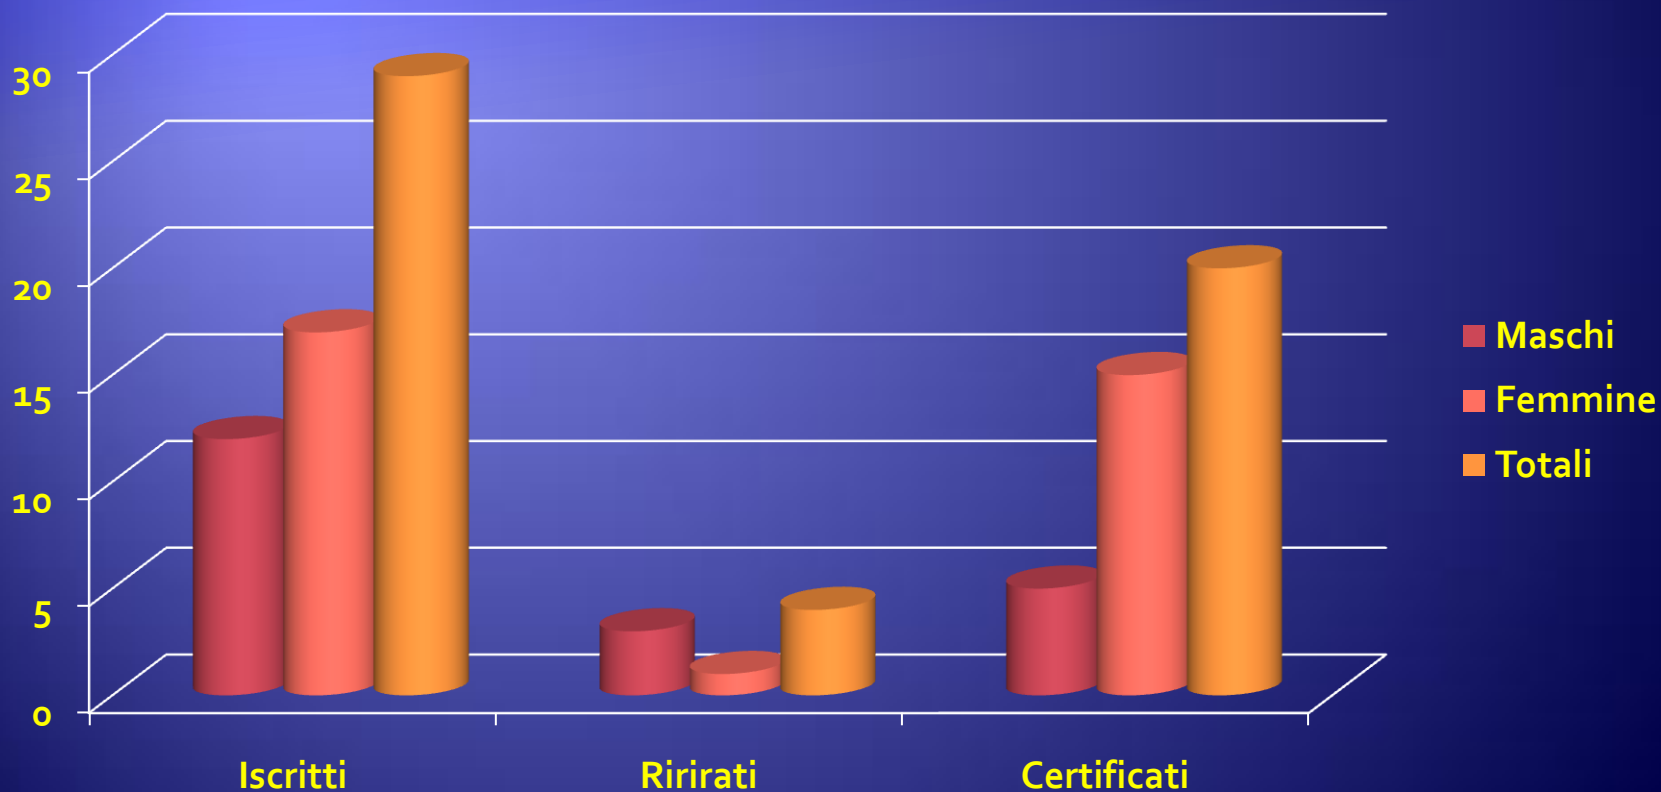

C1 - Fare Scienze