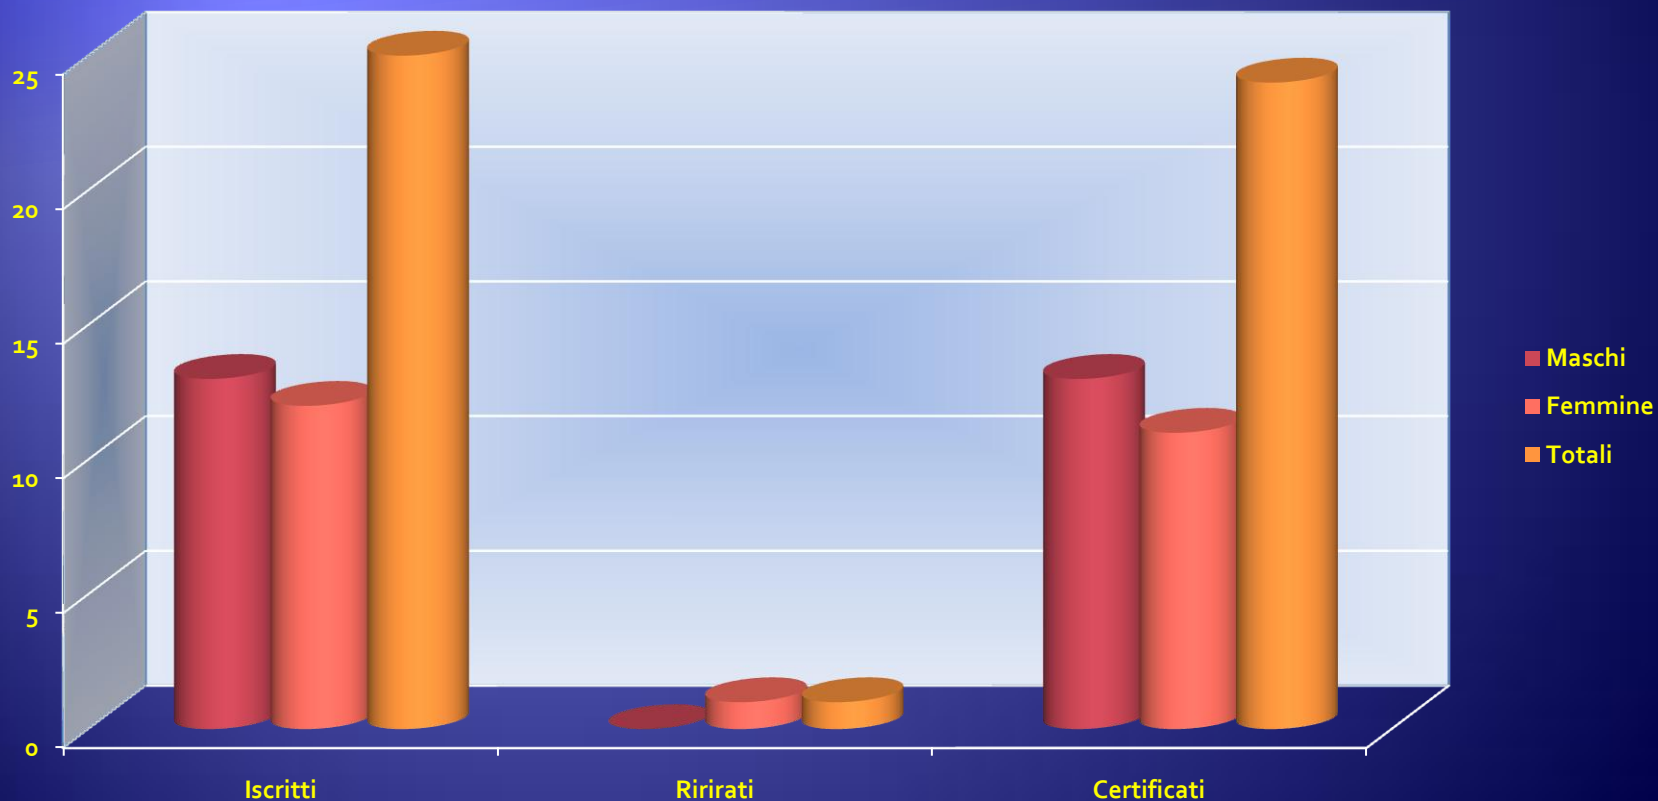

C1-Matematicando Prime