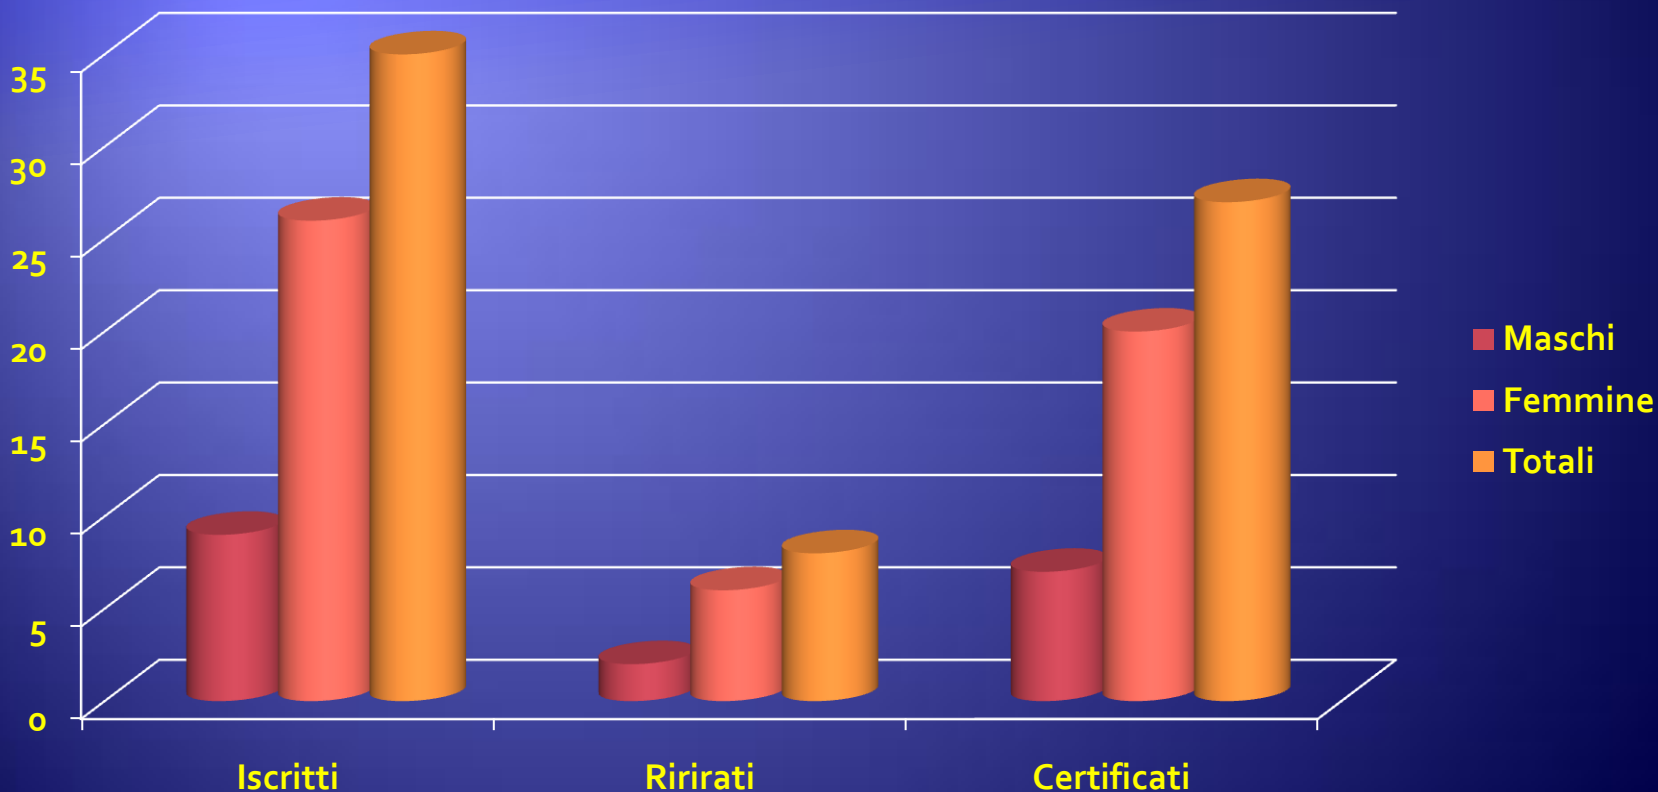

C1 – Hablo Espanol