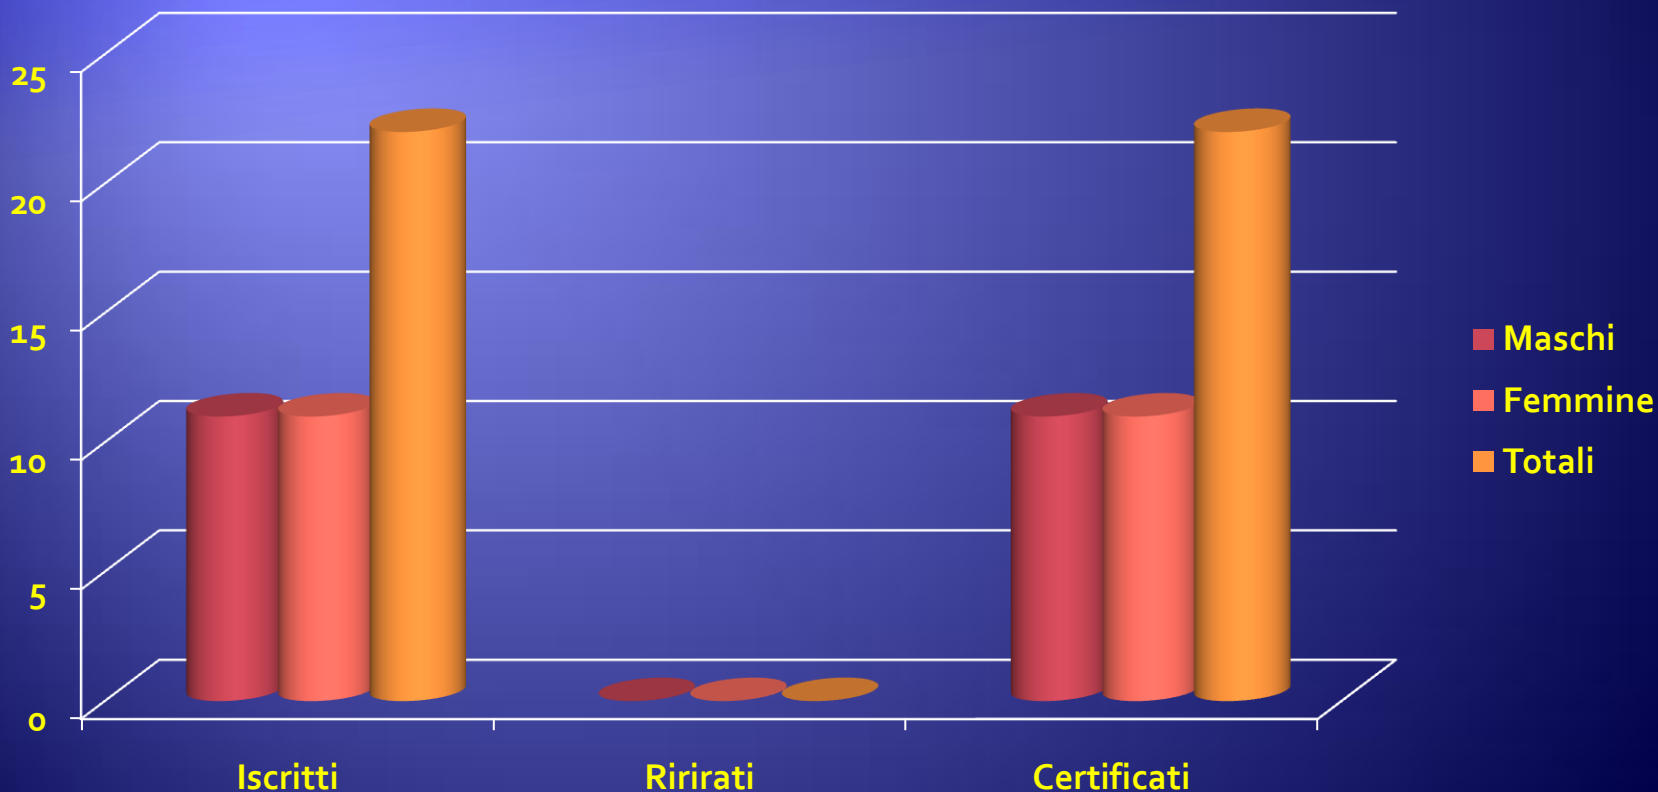

C1 – Una Patente per l'Europa Base