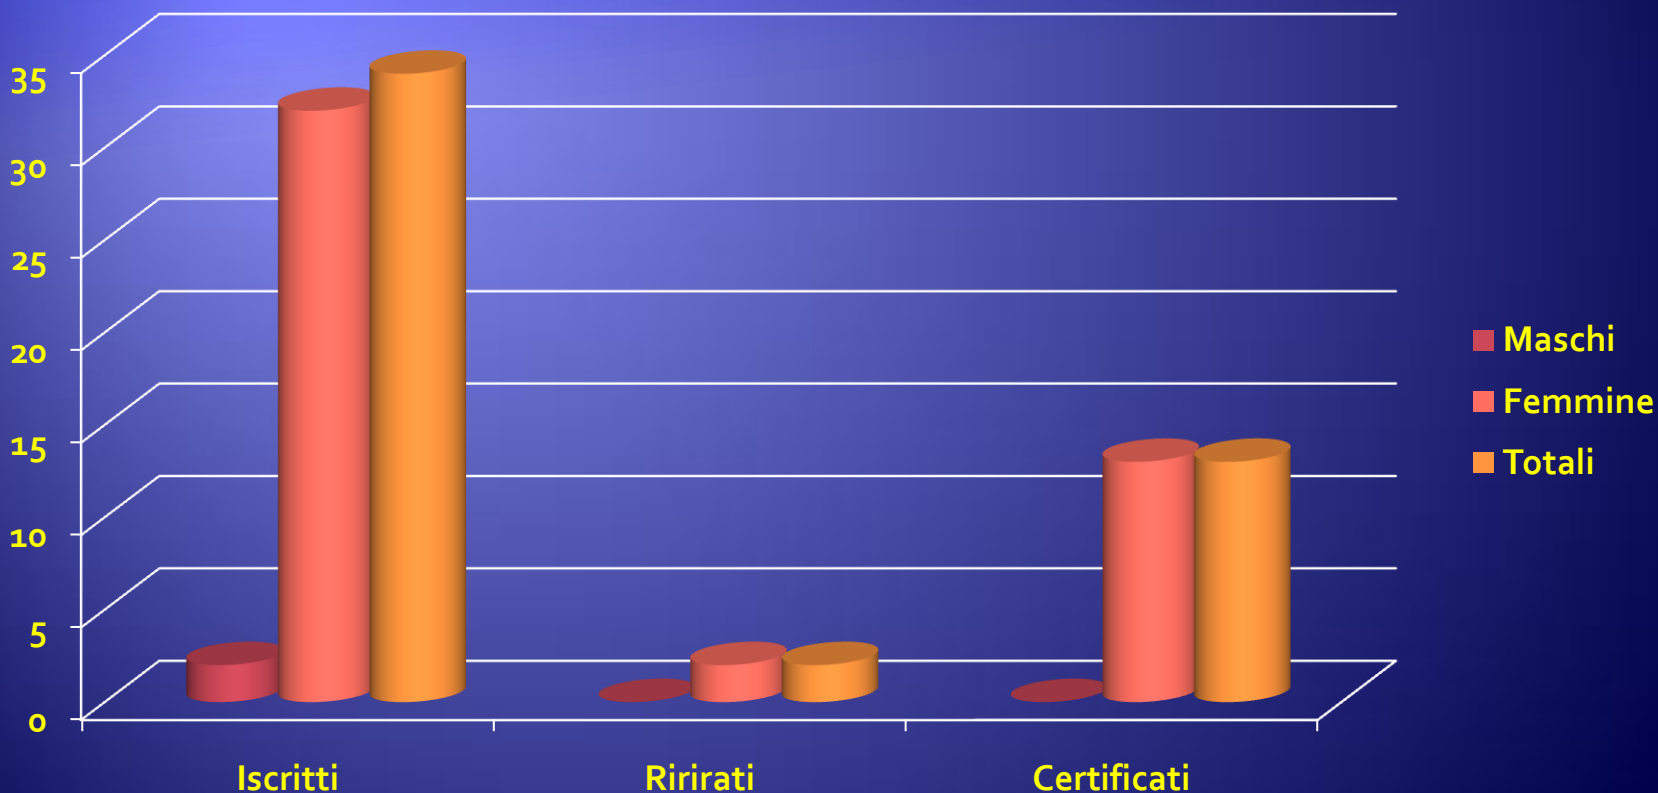

B7 – English CLIL