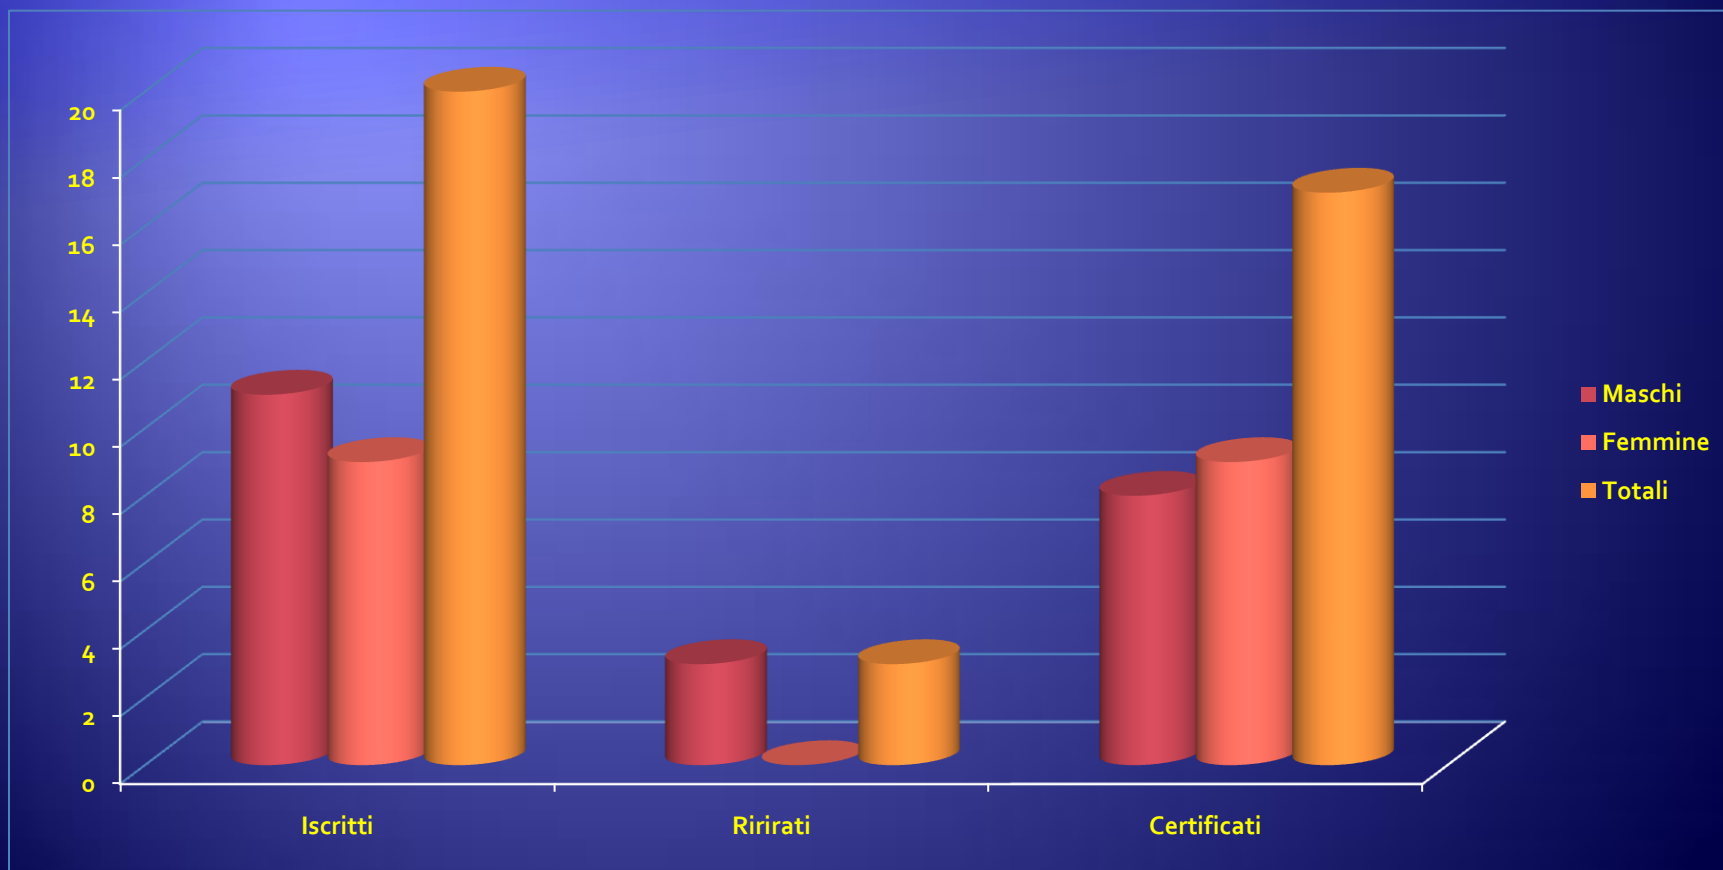

C1 – matematicando seconde