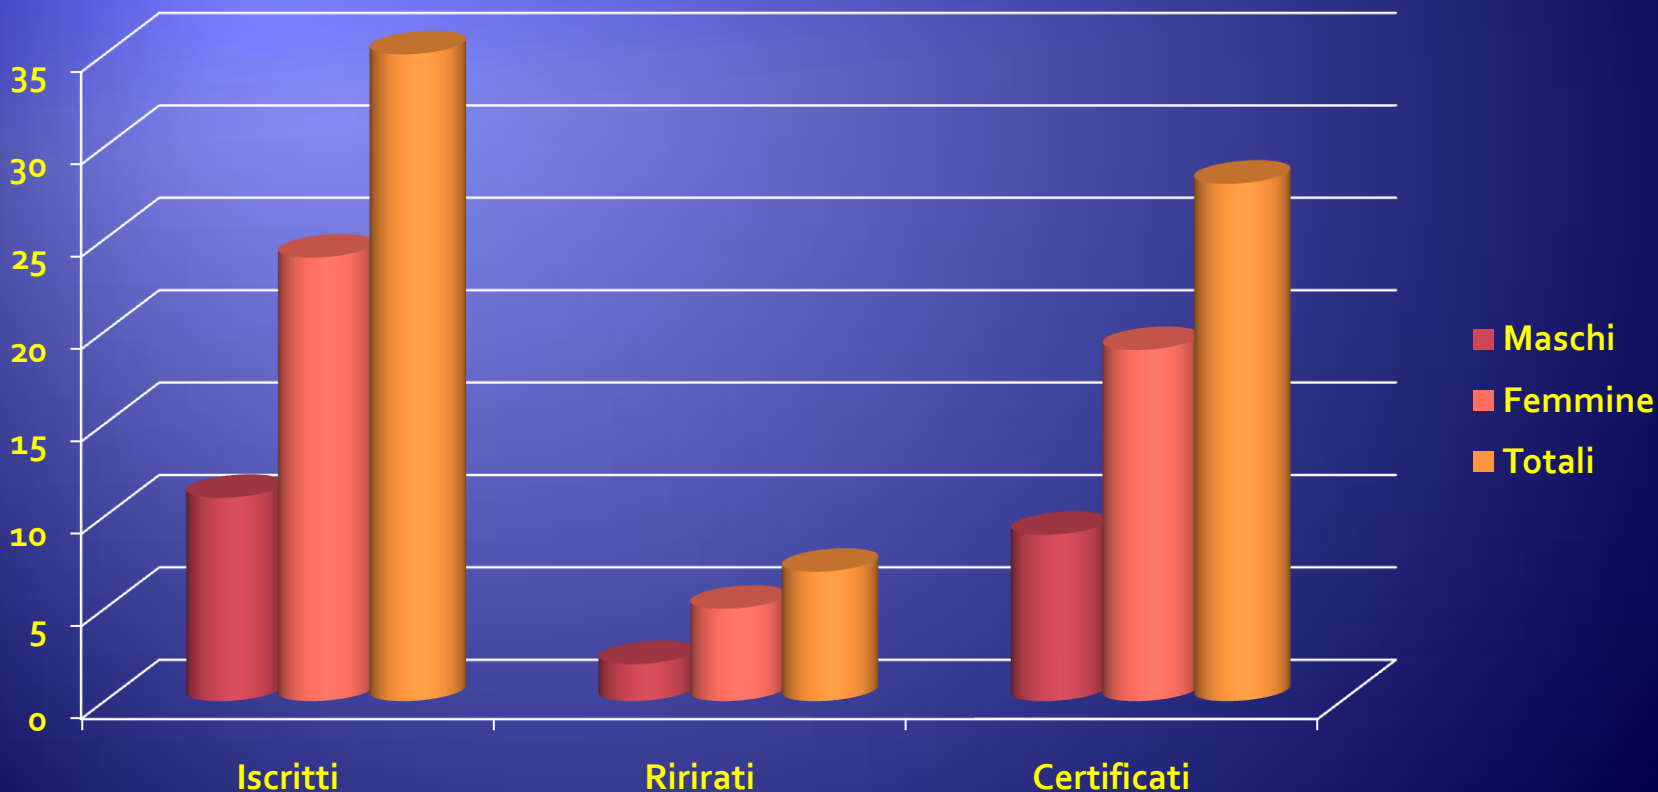

C1 Towards B2