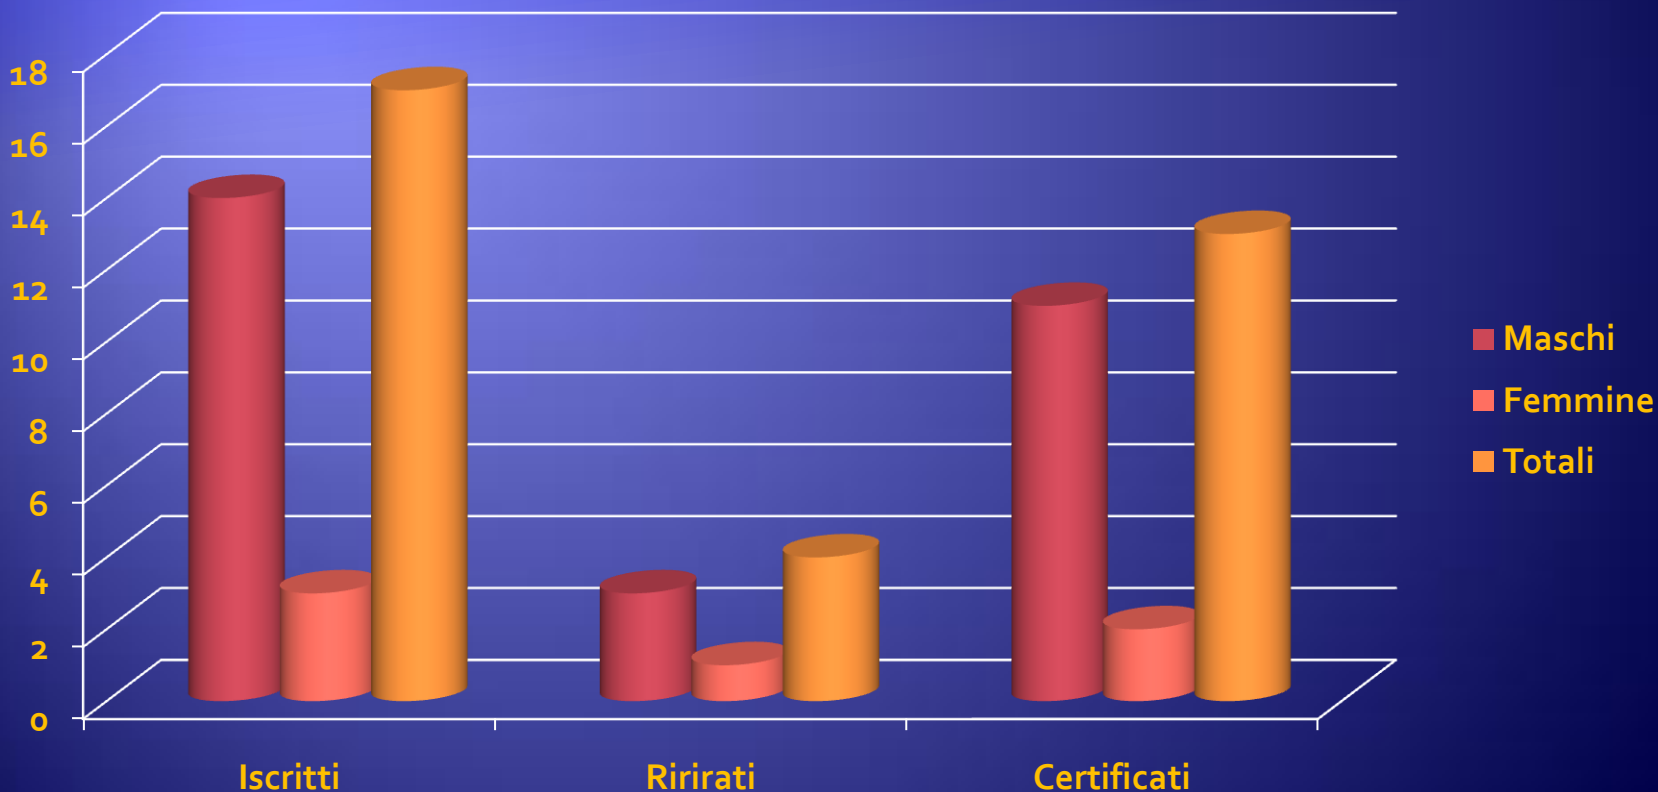

C1 – Una Patente per l'Europa Advanced