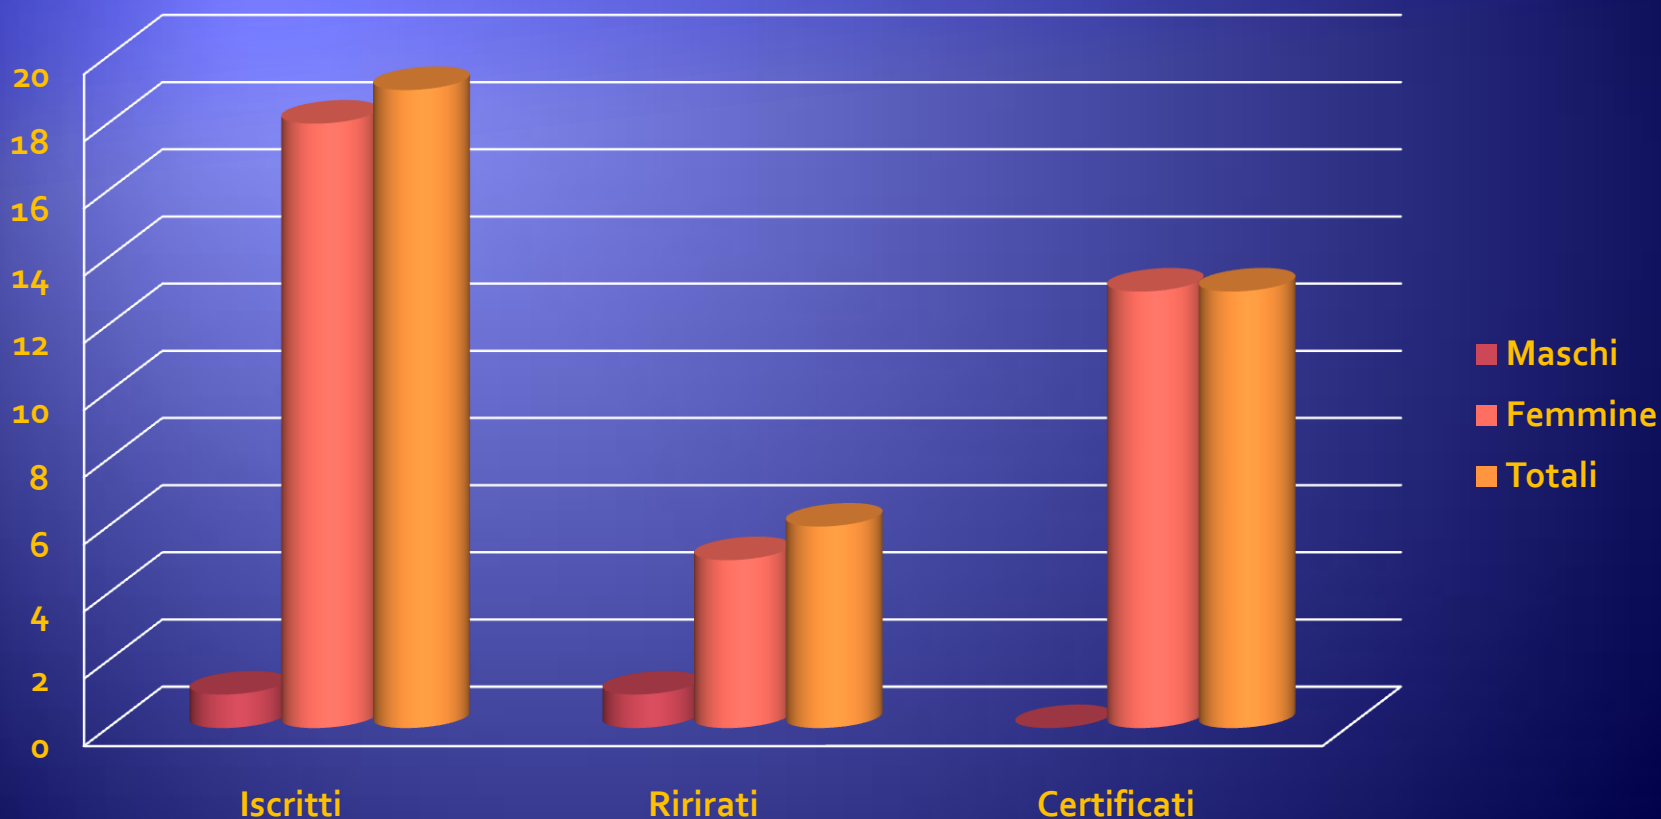

D1 – Scuola 2.0