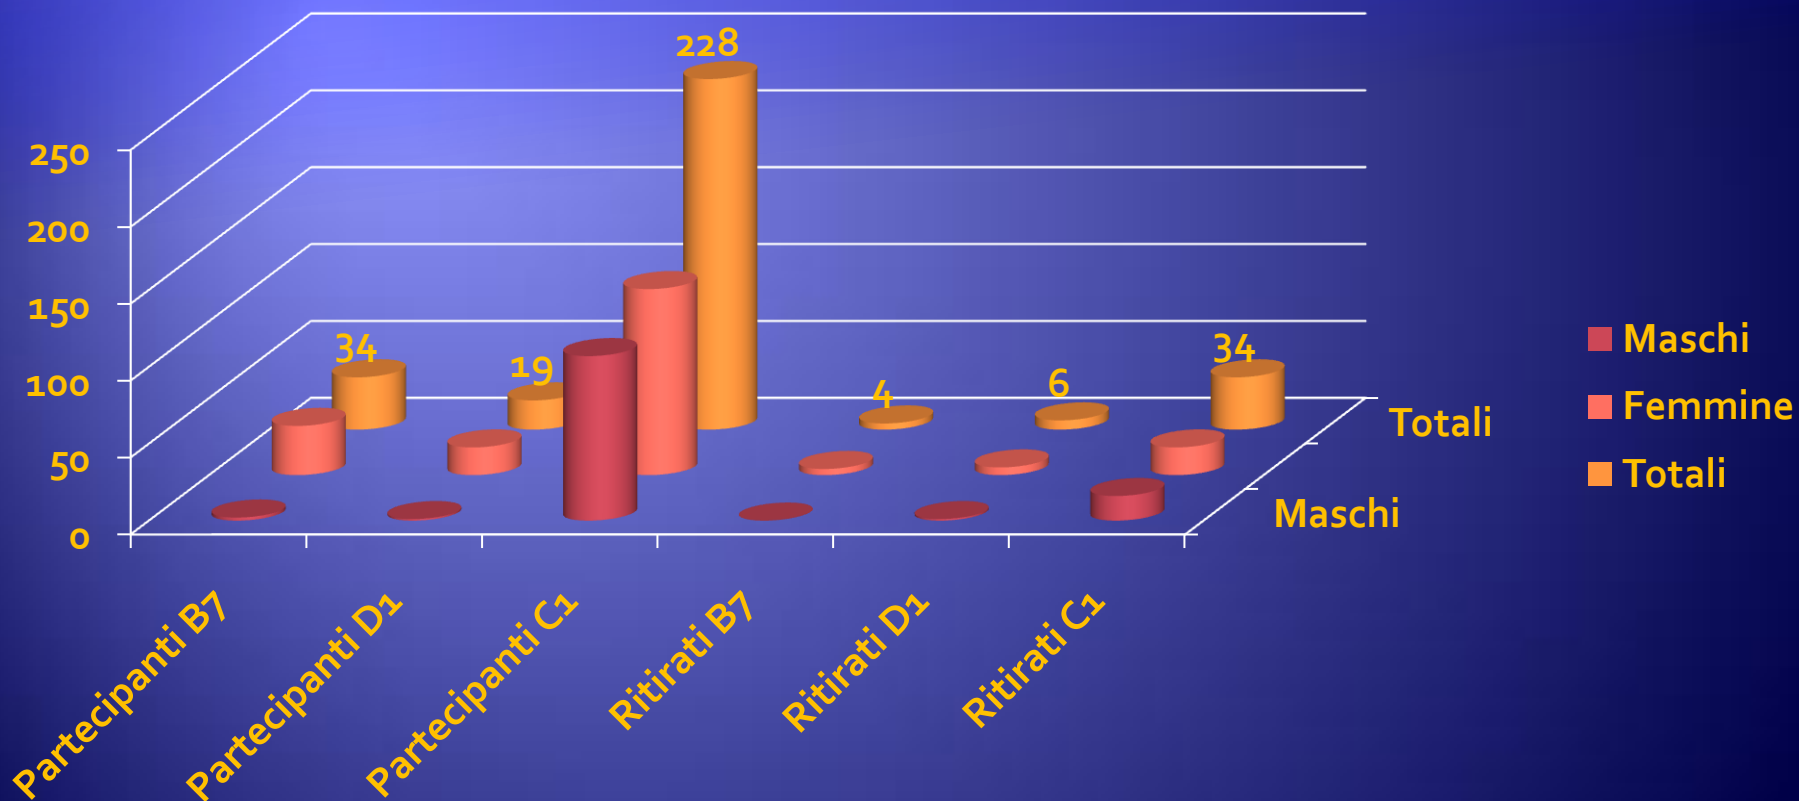

I pon 2010-2011 – Dati complessivi