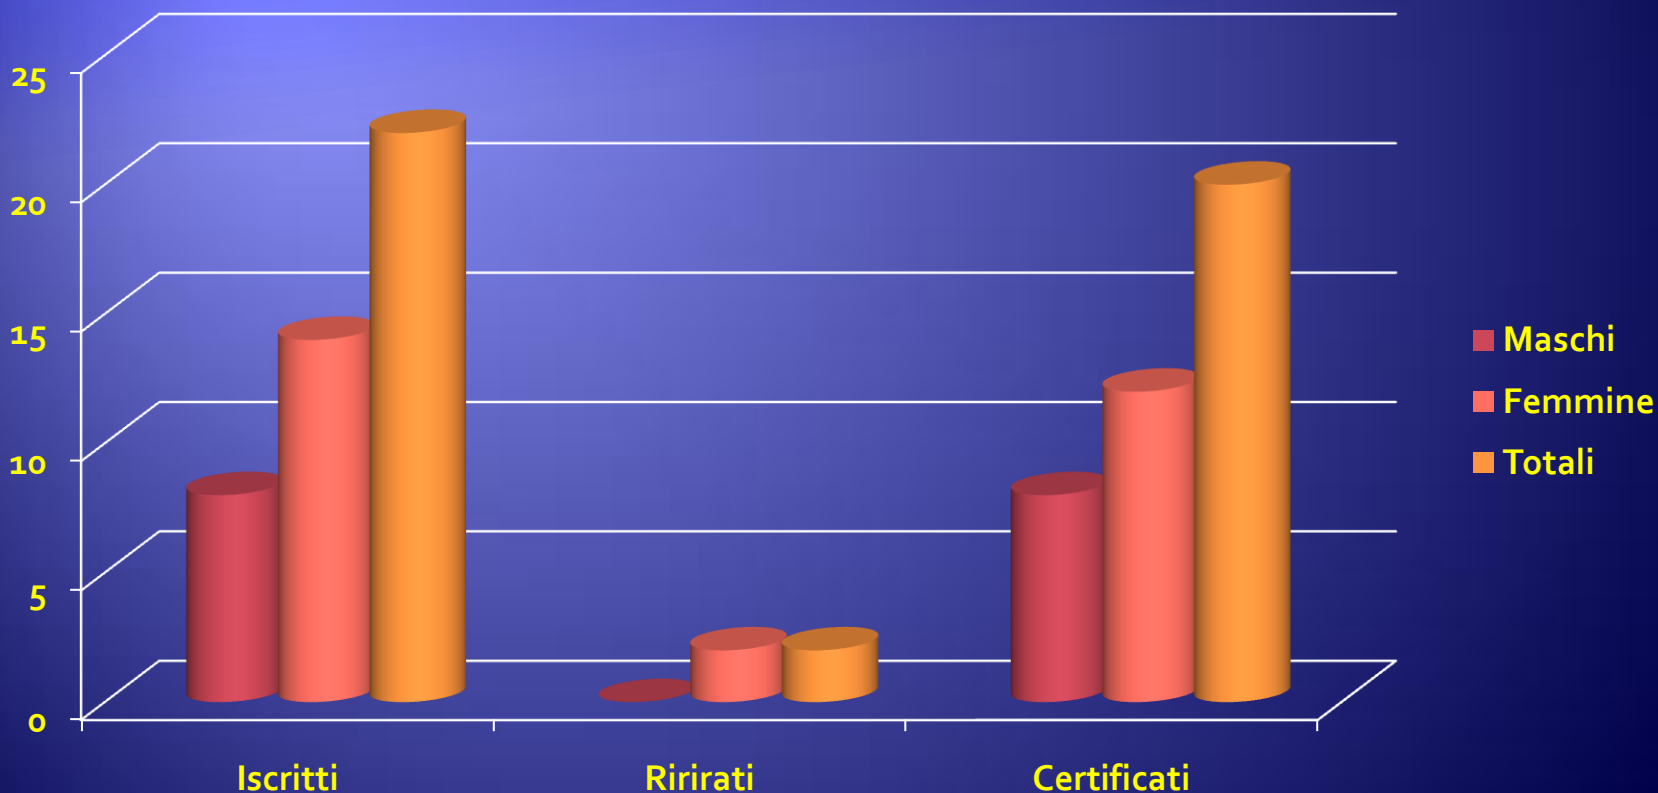

C1 – Towards B1